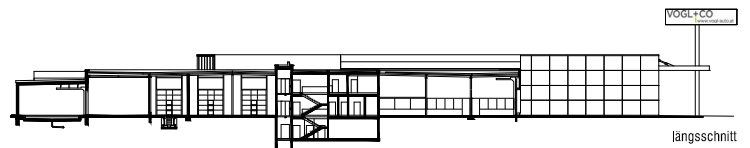

längsschnitt