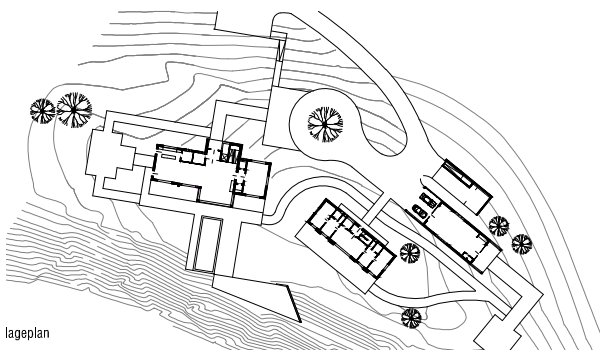

projekt: haus m

heimschuh, stmk.

auftraggeber: privat
beschreibung: neubau einfamilienwohnhaus
leistungen: architekturplanung, örtliche bauaufsicht, baukg

di reinhold heidinger
architekt di gerwin kortschak
di heinrich schwarzl
architekt di max stoisser

fotos: max stoisser

lageplan