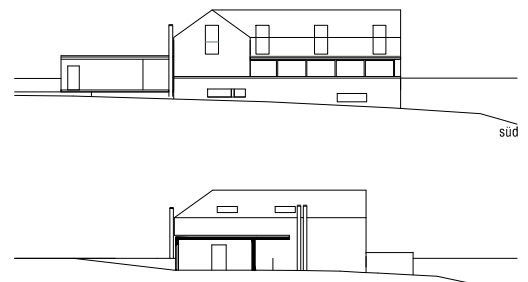

planconsort

ztgmbh
architekten + ingenieure

projekt: haus sch

seggauberg, stmk.

auftraggeber: privat
beschreibung: neubau einfamilienwohnhaus
leistungen: architekturplanung

di reinhold heidinger
architekt di gerwin kortschak
di heinrich schwarzl
architekt di max stoisser

erdgeschoss

obergeschoss

querschnitt