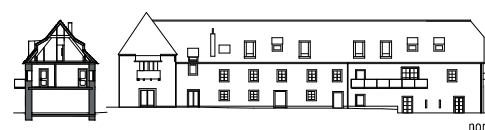

planconsort

ztgmbh
architekten + ingenieure

projekt: kavalierhaus - schloss e.

lang, stmk.

auftraggeber: privat
beschreibung: dachgeschossausbau
leistungen: architekturplanung

di reinhold heidinger
architekt di gerwin kortschak
di heinrich schwarzl
architekt di max stoisser

0 5m

0 10m